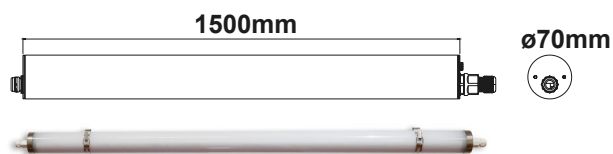

SCOPRITE I NOSTRI NUOVI PRODOTTI NEL CAMPO DELLE BARRE LED, DEI DIFFUSORI E DELL'ILLUMINAZIONE LINEARE.

Lampade ammissibili >140lm/W

Apparecchi di illuminazione resistenti

5 anni di garanzia

LUCE LINEARE A LED HIGH PROTECTION

Lunghezza: 150 cm | 48 Watt | 155lm/W

116125 4000K | 7500 Lumen

116126 6000K | 8500 Lumen

- » Resistente all'ammoniaca
- » Antiurto IK10
- » 3 poli con cavo passante
- » Adatta alla pulizia ad alta pressione/vapore
- » Antipolvere IP69K

BARRA LUMINOSA A LED

Color Switch 3000|4000|6000K | 150lm/W

Powerswitch 22-37W | 5550 Lumen | IP42

116007 Lunghezza: 120cm

116019 Lunghezza: 120cm | Sensore PIR

116039 Lunghezza: 150cm

116020 Lunghezza: 150cm | Sensore PIR

- » Eccellente rapporto prezzo/prestazioni
- » 2 terminali a 5 poli, cablati a sinistra e a destra dietro il pressacavo PG