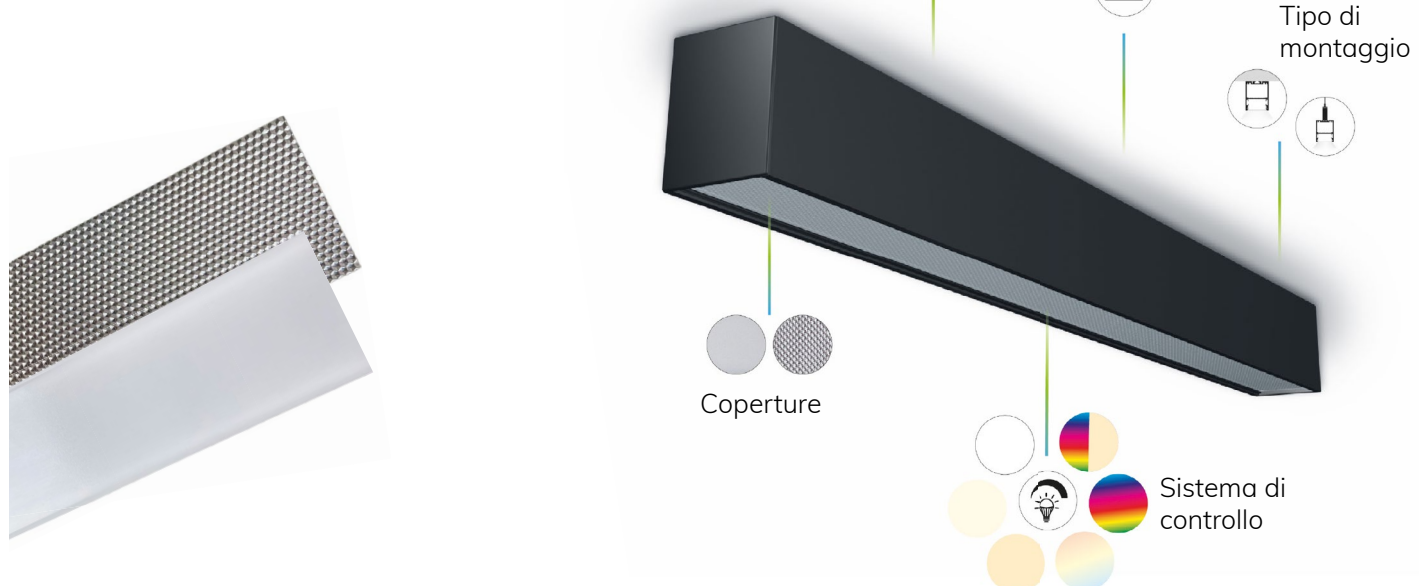

SISTEMI DI FILE CONTINUE LED MODULARI E CONFIGURABILI

I versatili sistemi di file continue di ISOLED® sottolineano perfettamente il vostro concetto architettonico grazie agli elementi configurabili individualmente, offrendo così una completa libertà di progettazione.

Le file continue modulari a LED offrono i seguenti vantaggi:

- » Opzioni di montaggio e sospensione individuali
- » progettazione flessibile dell'illuminazione + modifiche personalizzate
- » un'ampia scelta di varianti di dimmerazione, di colori di luci e profili e di coperture

SISTEMA MODULARE PER UNA CONFIGURAZIONE PERSONALIZZATA

Potete scegliere tra la nostra gamma di prodotti standard definiti o far personalizzare la vostra luce modulare.

Il vostro prodotto in sei passi:

- #1** Scegliete tra luci a plafone e a sospensione..
- #2** Decidere il colore del profilo.
- #3** Selezionare la copertura desiderata.
- #4** Selezionare il colore o i colori di luce appropriati.
- #5** Specificare la lunghezza della luce.
- #6** Volete che la vostra luce sia dimmerabile?
Decidete quale funzione di dimmerazione fa al caso vostro.