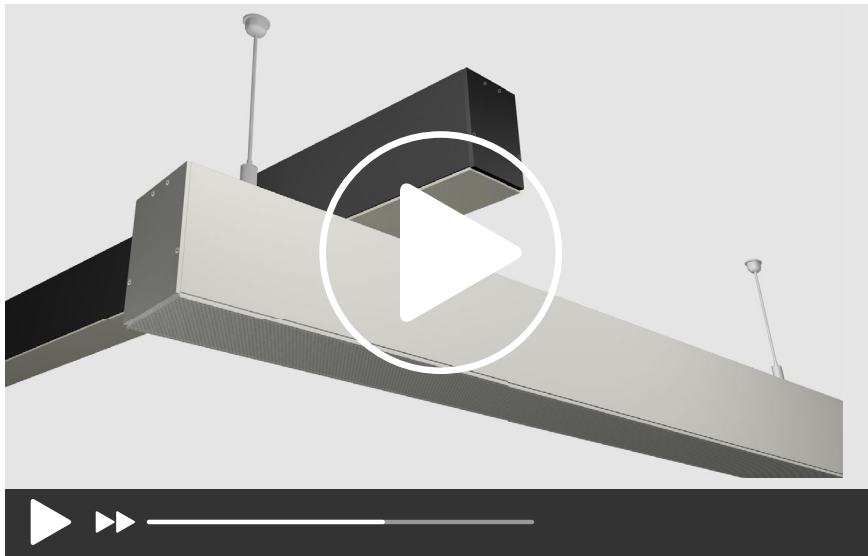

SISTEMI DI FILE CONTINUE LED MODULARI E CONFIGURABILI

I versatili sistemi di file continue di ISOLED® sottolineano perfettamente il vostro concetto architettonico grazie agli elementi configurabili individualmente, offrendo così una completa libertà di progettazione.

Le file continue modulari a LED offrono i seguenti vantaggi:

- » Opzioni di montaggio e sospensione individuali
- » progettazione flessibile dell'illuminazione + modifiche personalizzate
- » un'ampia scelta di varianti di dimmerazione, di colori di luci e profili e di coperture

UFFICIO

MUSEI

INDUSTRIA
ALBERGHIERA

SCUOLE E
UNIVERSITÀ

AREE DI
SOGGIORNO

SALE PER SEMINARI
ED EVENTI

SAPERNE DI PIÙ SULL'ARGOMENTO?

PROLAMP - Sistema modulare di file continue: illuminazione personalizzata con ISOLED®.

SISTEMA MODULARE PER UNA CONFIGURAZIONE PERSONALIZZATA

Potete scegliere tra la nostra gamma di prodotti standard definiti o far personalizzare la vostra luce modulare.

Il vostro prodotto in sei passi:

- #1** Scegliete tra luci a plafone e a sospensione..
- #2** Decidere il colore del profilo.
- #3** Selezionare la copertura desiderata.
- #4** Selezionare il colore o i colori di luce appropriati.
- #5** Specificare la lunghezza della luce.
- #6** Volete che la vostra luce sia dimmerabile?
Decidete quale funzione di dimmerazione fa al caso vostro.