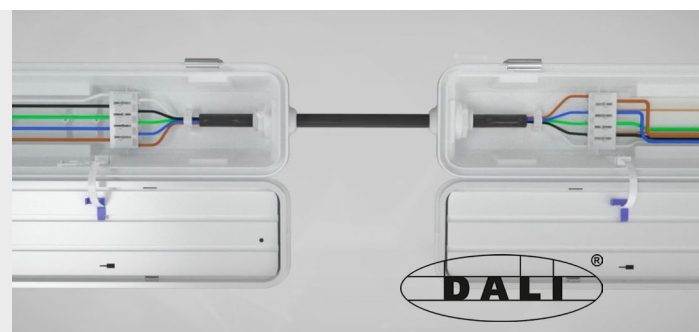

LUMINAIRE À VASQUE LED SL POWERSWITCH

120 CM | 150 CM 

5
ANS DE
GARANTIE

IP66

120°

D

+ Power Switch
120 cm | 150 cm

+ 5 pôles à câblage
traversant

+ version optionnelle à
gradation PUSH/DALI

Caractéristiques spéciales

- » pilote remplaçable intégré
- » boîtier robuste en PMMA
- » insert de luminaire interchangeable enfichable avec couvercle PC des deux côtés
- » borne à ressort 5x2 pôles
- » possibilité de raccordement à l'arrière par un passe-câble en caoutchouc placé au centre
- » clips de montage en acier à ressort inclus

Accessoires

FONCTION D'ALIMENTATION DE SECOURS

Mise à niveau optionnelle avec un module de batterie d'alimentation de secours (116049) ou commande de modules pré-câblés (116366)

Toutes les informations importantes, les données et les types d'assemblage sont présentés dans la vidéo.

 Luminaire à LED pour vasque SL Montage

Connectable linéairement

Disjoncteur	120 cm 39 W	150 cm 57 W
B10	24	17
B16	38	26
C10	45	31
C16	71	49

LUMINAIRE À VASQUE LED SL

Powerswitch

Art.Nr.	Longueur	Kelvin		Lumen	Classe de protection	Watt
116391	1165 mm	4000		5600	IP66	39
116389	1465 mm	4000		8000	IP66	57