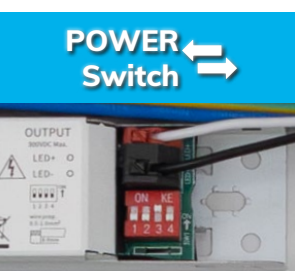

116392 | 120cm

Dip Switch1	Dip Switch2	Dip Switch3	Dip Switch4	Courant	Watt	Lumen
ON	OFF	ON	ON	75 mA	7 W	1050 lm
OFF	OFF	OFF	ON	200 mA	20 W	2800 lm
OFF	OFF	ON	OFF	300 mA	29 W	4200 lm
OFF	OFF	OFF	OFF	400 mA	39 W	5600 lm

116390 | 150cm

Dip Switch1	Dip Switch2	Dip Switch3	Dip Switch4	Courant	Watt	Lumen
ON	ON	ON	ON	75 mA	10 W	1350 lm
OFF	ON	OFF	ON	200 mA	25 W	3550 lm
OFF	OFF	ON	OFF	350 mA	44 W	6200 lm
OFF	OFF	OFF	OFF	450 mA	57 W	8000 lm