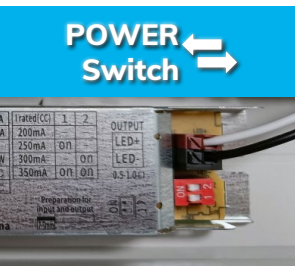

+ version optionnelle à
gradation PUSH/DALI

Caractéristiques spéciales

- » pilote remplaçable intégré
- » boîtier robuste en PMMA
- » insert de luminaire interchangeable enfichable avec couvercle PC des deux côtés
- » borne à ressort 5x2 pôles
- » possibilité de raccordement à l'arrière par un passe-câble en caoutchouc placé au centre
- » clips de montage en acier à ressort inclus

 Luminaire à LED pour vasque SL Montage

Connectable linéairement

Disjoncteur	120 cm 39 W	150 cm 57 W
B10	24	17
B16	38	26
C10	45	31
C16	71	49

LUMINAIRE À VASQUE LED SL

Powerswitch

Art.Nr.	Longueur	Kelvin		Lumen	Classe de protection	Watt
116391	1165 mm	4000		5600	IP66	39
116389	1465 mm	4000		8000	IP66	57