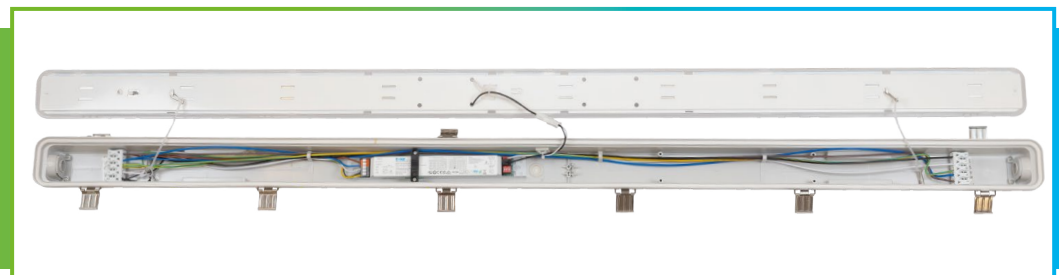

LUMINAIRE À VASQUE LED SL POWERSWITCH

120 CM | 150 CM 

5
ANS DE
GARANTIE

IP66

120°

D

+ Power Switch
120 cm | 150 cm

+ 5 pôles à câblage
traversant

+ version optionnelle à
gradation PUSH/DALI

Caractéristiques spéciales

- » pilote remplaçable intégré
- » boîtier robuste en PMMA
- » insert de luminaire interchangeable enfichable avec couvercle PC des deux côtés
- » borne à ressort 5x2 pôles
- » possibilité de raccordement à l'arrière par un passe-câble en caoutchouc placé au centre
- » clips de montage en acier à ressort inclus

Accessoires

FONCTION D'ALIMENTATION DE SECOURS

Mise à niveau optionnelle avec un module de batterie d'alimentation de secours (116049) ou commande de modules pré-câblés (116366)

Toutes les informations importantes, les données et les types d'assemblage sont présentés dans la vidéo.

 Luminaire à LED pour vasque SL Montage

Connectable linéairement

Disjoncteur	120 cm 39 W	150 cm 57 W
B10	24	17
B16	38	26
C10	45	31
C16	71	49

LUMINAIRE À VASQUE LED SL

Powerswitch

Art.Nr.	Longueur	Kelvin		Lumen	Classe de protection	Watt
116391	1165 mm	4000		5600	IP66	39
116389	1465 mm	4000		8000	IP66	57