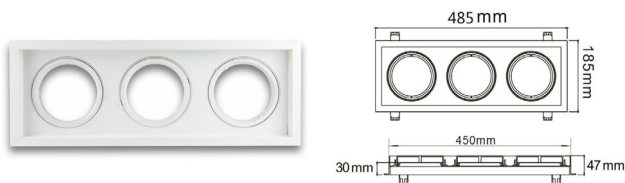

112578 | AR 111, eckig, 3 fach, schwenkbar
Einfache Installation inkl. Befestigungsring