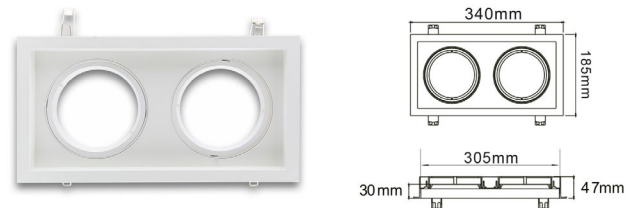

112575 | AR111 30 W, 35° bis 50° variabel, neutralweiss,
inkl. externem VG
passende Einbaurahmen optional erhältlich, externer steckbarer Trafo

PRODUKTWELT

ISOLED®

CUSTOMISED LIGHT SOLUTIONS

Einbaurahmen AR111

Hochwertige Einbaurahmen in unterschiedlichen Designs und Ausführungen (bis zu 3-fach-Rahmen sowie Kegel für 6" und 8") als Zubehör erhältlich.

112576 | AR 111, eckig, 1 fach, schwenkbar
Einfache Installation inkl. Befestigungsring