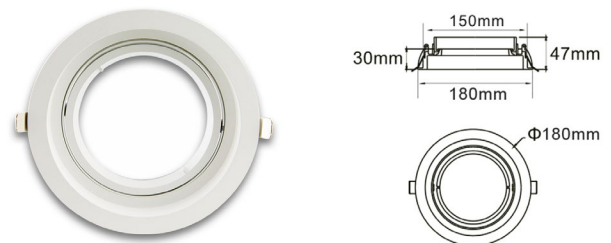

Hochwertige Einbaurahmen in unterschiedlichen Designs und Ausführungen (bis zu 3-fach-Rahmen sowie Kegel für 6" und 8") als Zubehör erhältlich.

112576 | AR 111, eckig, 1 fach, schwenkbar
Einfache Installation inkl. Befestigungsring

112577 | AR 111, eckig, 2 fach, schwenkbar
Einfache Installation inkl. Befestigungsring

112578 | AR 111, eckig, 3 fach, schwenkbar
Einfache Installation inkl. Befestigungsring

112579 | AR 111, rund, flach, zurückversetzt, schwenkbar
Einfache Installation inkl. Befestigungsring