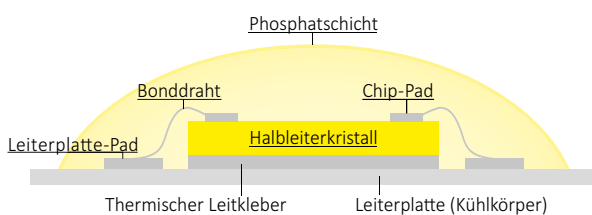

Diese LED Tracklights AR111 basieren auf der nachhaltigen COB-Technologie (Chip on board). Der Halbleiterkristall ist direkt mit der Leiterplatte (Substrat) verbunden. LEDs mit COB haben keine Leistungsverluste!