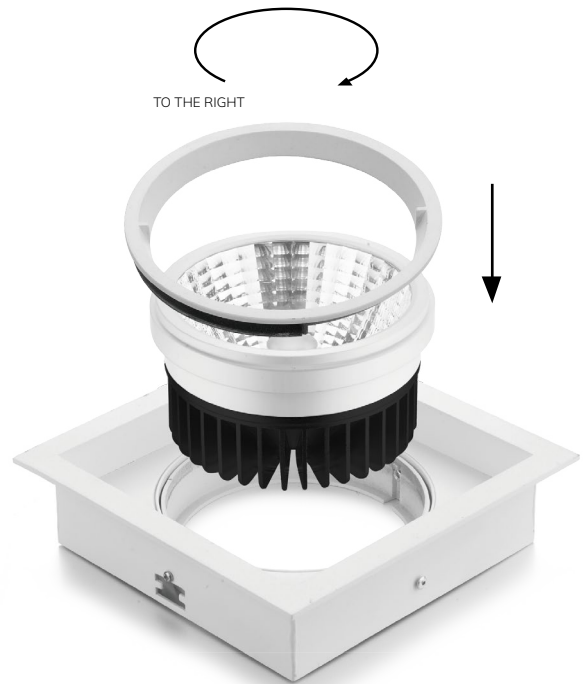

35° bis 50°

Lieferung inkl. externem Trafo mit eingeschränkter Oberflächentemperatur (d.h. die Montage dieser LED Tracklights AR111 ist mit diesen Trafos auch in z. B. Holzdecken möglich).

Diese LED Tracklights AR111 basieren auf der nachhaltigen COB-Technologie (Chip on board). Der Halbleiterkristall ist direkt mit der Leiterplatte (Substrat) verbunden. LEDs mit COB haben keine Leistungsverluste!

PRODUKTWELT

ISOLED®

CUSTOMISED LIGHT SOLUTIONS

LED AR111 Strahler

112570 | AR111 20 W, 25°, warmweiß, inkl. externem VG
passende Einbaurahmen optional erhältlich, externer steckbarer Trafo

112574 | AR111 30 W, 35° bis 50° variabel, warmweiß,
inkl. externem VG
passende Einbaurahmen optional erhältlich, externer steckbarer Trafo

112575 | AR111 30 W, 35° bis 50° variabel, neutralweiss,
inkl. externem VG
passende Einbaurahmen optional erhältlich, externer steckbarer Trafo

PRODUKTWELT

ISOLED®

CUSTOMISED LIGHT SOLUTIONS

Einbaurahmen AR111