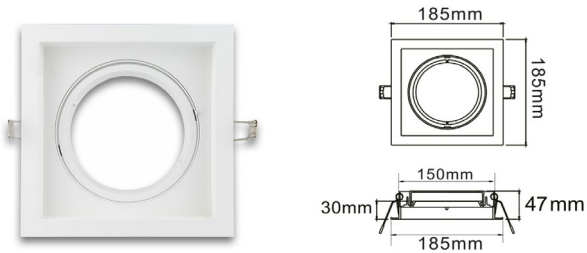

112575 | AR111 30 W, 35° bis 50° variabel, neutralweiss,
inkl. externem VG
passende Einbaurahmen optional erhältlich, externer steckbarer Trafo

PRODUKTWELT

ISOLED®

CUSTOMISED LIGHT SOLUTIONS

Einbaurahmen AR111

Hochwertige Einbaurahmen in unterschiedlichen Designs und Ausführungen (bis zu 3-fach-Rahmen sowie Kegel für 6" und 8") als Zubehör erhältlich.

112576 | AR 111, eckig, 1 fach, schwenkbar
Einfache Installation inkl. Befestigungsring